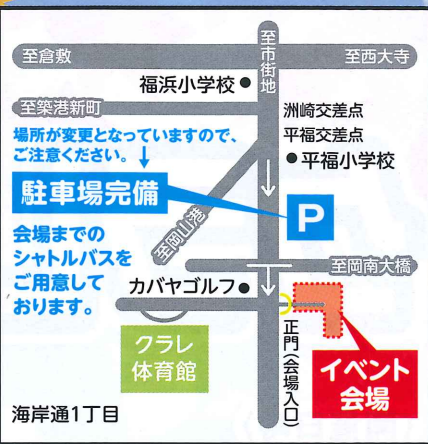

※写真はイメージです。

美味しいもん、せいぞろい!!

グルメゾーン

クラレ岡山フェスタ

2019

〔開催日時〕 10/27 日

9:30 ~ 15:30

〔開催会場〕 クラレ岡山事業所

※内容が変更となる場合がございますがご了承ください。
 ※ペットを連れてのご入場はお断りいたします。
 ※暴風警報等が発令された場合はイベントは中止しますのでご了承ください。

↑場所が変更となっておりますので、ご注意ください。

岡山玉野線

岡南大橋→

ステージイベント スケジュール

- 9:30~ オープニング
主催者挨拶
- 9:40~ 岡山南高等学校
吹奏楽部 (1回目)
- 10:20~ スーパーアイドル
星丸ショー (1回目)
- 11:00~ YOHEY
マジックショー
- 12:30~ 岡山南高等学校
吹奏楽部 (2回目)
- 13:40~ Singer Oto LIVE
- 14:20~ スーパーアイドル
星丸ショー (2回目)
- 15:00~ 抽選会
閉会

YOHEY
科学マジックショー

食堂
うどん・カレー

ビジュアル
ルーム

スーパーカー
展示

総合案内

正門
(会場入口)

グルメゾーン出店一覧

ヤマザキパン/もちもちポテト/ホットドッグ/牛串
 牛タン串/お好み焼き/焼きそば/肉まんコロッケ
 肉巻きおにぎり/美星バーガー/フランクフルト
 ポテトフライ/たこ天/たこめし/たこ焼き
 ステーキ丼/ステーキバーガー/から揚げ
 鯛の浦コロッケ/讃岐肉まんコロッケ/ソーセージ
 豚まん/ピザまん/カレーまん/あんまん
 お持ち帰り用中華そば・天むす/クレープ/あげもち/わらび餅
 大福/プリン各種/タピオカドリンク/ドライフルーツ/干物・珍味
 ドリンク各種/コーヒー など