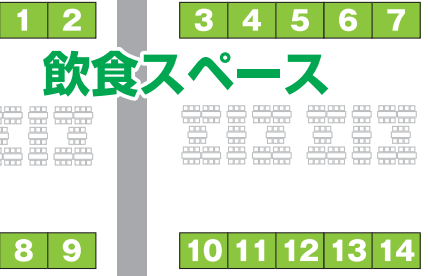

クラレ岡山フェスタ

11月19日 日
9:30~16:00

ステージイベント

- 9:30~ オープニング 主催者挨拶
- 10:00~ 福浜中学校 吹奏楽部
- 10:30~ 寺見航 LIVE
- 11:10~ イトウシノブ コメディパフォーマンス
- 12:00~ 抽選会①
- 13:00~ 福南中学校 吹奏楽部
- 13:40~ 玉川洋輔 LIVE
- 14:20~ mimika LIVE
- 15:30~ 抽選会②

事業所見学

バスで場内を一周します
総合案内にて整理券配布
①10:15~ ②11:15~
③13:00~ ④14:00~
⑤15:00~ 各回30分
定員40名

アルパカ 写真撮影会

10:00~15:00
CM出演中の
クラレちゃんがやってくる!
※アルパカの体調管理のため
途中休憩があります。
ご了承ください。

ステージ

食堂
うどん・カレー

ソッポさん
科学マジックショー
①13:00~ ②14:30~ 各回30分
※会場の収容人数に限りがございます。
※入場は先着順となります。