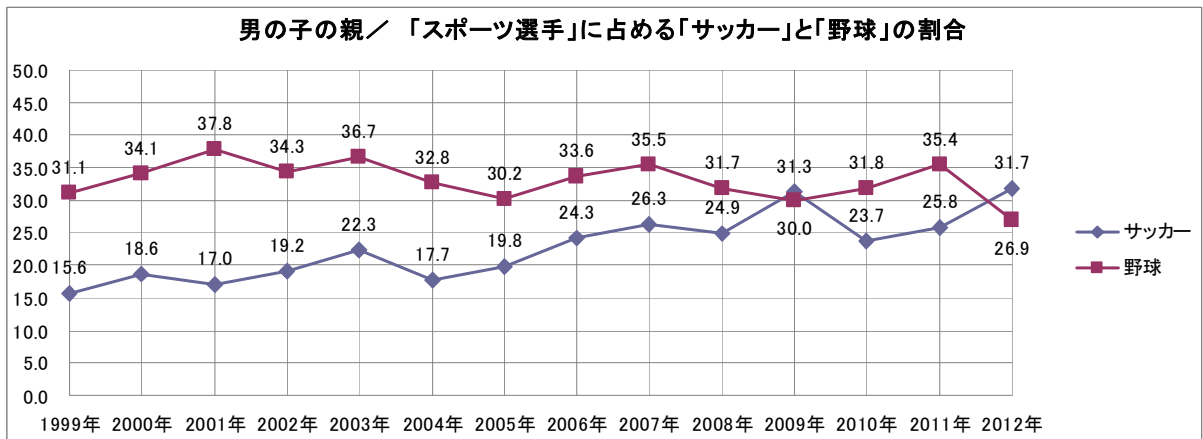

2012年／スポーツ選手になってほしいと答えた男子の子の親=227人