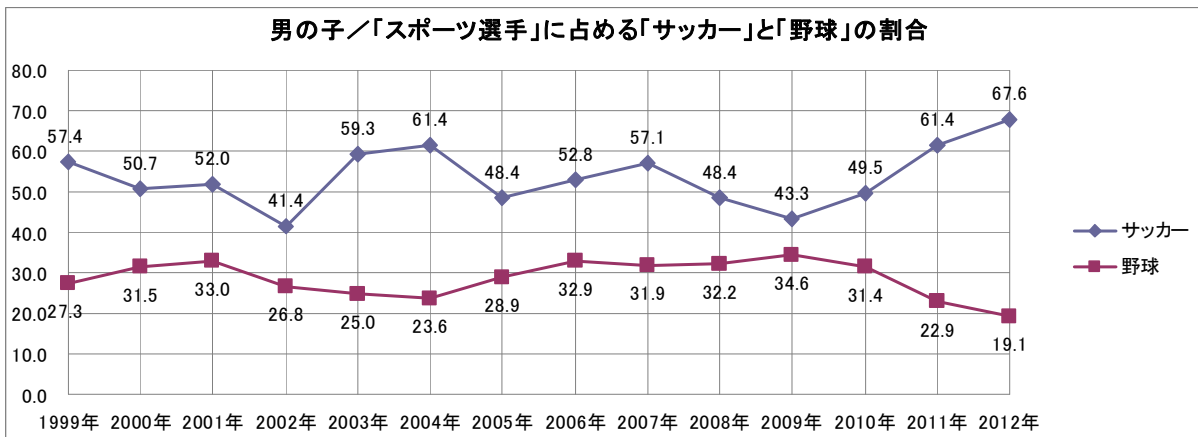

● 医療・病院関係に注目集まる

・「看護師」は1998年から連続1位。以前から上位の「医師」、「薬剤師」に加え、今年は「医療関係」(レントゲン技師、助産師、歯科衛生士など)も7位に入り、医療・病院まわりの職業にますます注目が集まっています。

● 親の目にも魅力ある“パティシエ”

・10年前、5年前には10位内になかった「パン・ケーキ屋・お菓子屋」が5位。女の子の就きたい職業としては不動の1位ですが、大人の目にも魅力的な仕事に映るようになってきたのかもしれません。

(参考・小6女子の親) やはり医療関係に注目、小1より現実的に

- ・上位の2つ「看護師」「公務員」は小1の親と同じです。
- ・「看護師」「医師」「薬剤師」「医療関係」が10位内に入っており、小1の親と同様に病院・医療関係の仕事への注目度は高いようです。
- ・小1の親では8位の「教員」が、小6では3位。
回答者の割合(4.1→7.7)も増えています。
- ・小1の親では人気の「パン・ケーキ屋・お菓子屋」「芸能人・タレント・歌手」が10位圏外になっています。小6の親ともなると、子どもに託す夢もやや現実的になるようです。

■ 小学校6年生・女の子の親

位	将来就かせたい職業	%
1	看護師	12.8
2	公務員	9.7
3	教員	7.7
4	医師	6.2
5	薬剤師	5.1
6	医療関係	4.1
7	エンジニア	3.6
8	会社員	3.1
〃	国際関係	3.1
〃	保育士	3.1

(n=195)

【スポーツ選手】編

● 男の子に人気のサッカー、親子とも野球を逆転

・「スポーツ選手」になりたいと答えた男の子の内訳は、「サッカー」(67.6)と「野球」(19.1)の2大競技で大半を占めています。「サッカー」は過去最高、「野球」は過去最低の割合となり、両者の差はこれまでで最大になりました。

・親の方では、これまでは2009年を除いて「野球」が常に上位でしたが、今年は逆転し、かつ30%台を割り込みました。一方の「サッカー」は徐々に人気を高め、これまでの最高だった2009年を上回る割合(31.7)となり、「野球」を逆転して人気1位となっています。

● 女の子にも“なでしこジャパン”効果

・「スポーツ選手」になりたいと答えた女の子の内訳を見ると、昨年ワールドカップで優勝した女子サッカー日本代表「なでしこジャパン」効果がうかがえます。2006年以降、「フィギュアスケート」に人気が集まっていましたが、今年は「サッカー」が1番人気に躍り出ています。