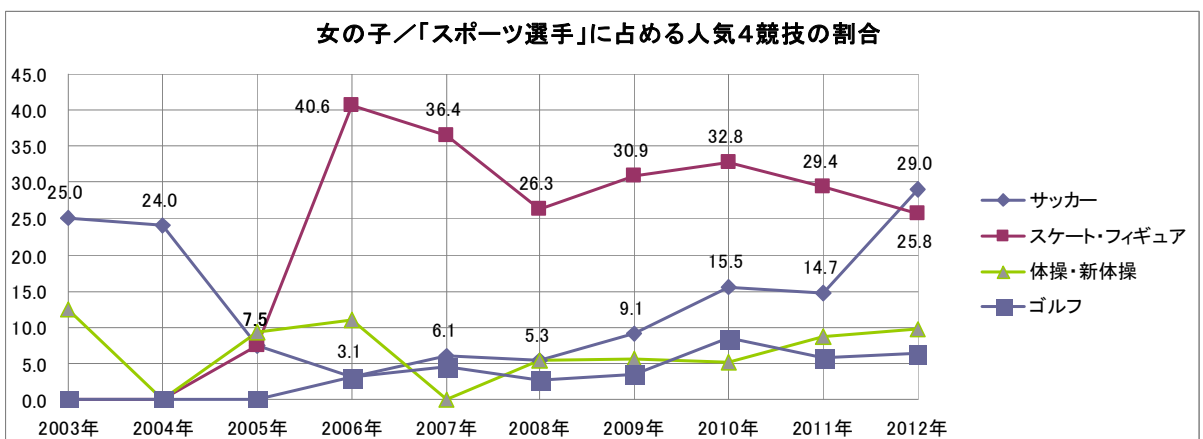

2012年／スポーツ選手になりたいと答えた女の子=31人