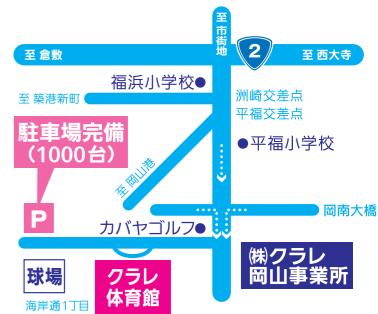

クイズに答えて
プレゼントをもらおう!
17日 50組限定

抽選会場

体育館入口

授乳室
救護室

女子トイレ

男子トイレ

【ママステ Room】
ハンドメイド作品

似顔絵
コーナー

ワーク
ショップ

女子
トイレ

【アベサイクル】
アウトレット自転車

従業員販売
コーナー
吉備中央町産
野菜

【ワタナベ工業】
人工芝・カーペット
ホットカーペット用カバー

アルパカ 写真撮影会

10:00~15:00
CM出演中の
クラレちゃんがつてくる!

クラレちゃん マスコット販売

※アルパカの体調管理のため途中休憩があります。
ご了承ください。

2013 クラレ 岡山祭り

11.16(土) 17(日)

9:30~16:00

クラレ体育館及び前広場

事業所見学

バスで場内を一周します

体育館内「総合案内」にて受付

2日間
開催!
各回定員 40名

大抽選会

2日間
開催!

お買上3000円で1回抽選。景品なくなり次第終了
※対象店舗：ワタナベ工業・従業員販売コーナー
クラレ賞 全日空ホテルお食事券 [2本]
1等：ユニバーサルスタジオジャパン大人ペアチケット [2本]
2等：新米5kg [10本]
3等：ハローキティグッズ [60本]
4等：2014年カレンダー [200本]
5等：お菓子 [400本]
6等：不織布 [3000本]